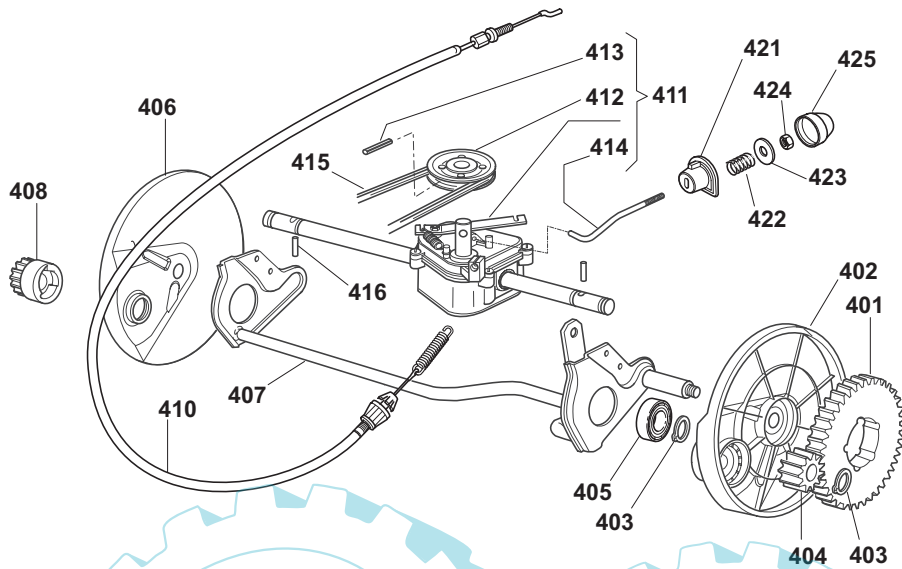

410 FRANCE REDUCTEURS

410 BI. CI. DI

www.ersatzteil-service.de

B098A

Ihr Ersatzteilspezialist im Internet

Ausgabe Issue 2008- 52		Bild Nr Picture No B098A		CMI 46 BA GETRIEBE RADAUFHÄNGUNG		CMI 46 BA TRANSMISSION WHEEL SUSPENSION		Seite Page 12	
Pos. Fig.	Anzahl/Quantity				Artikel Nr. Part No	Bezeichnung	Description	Satz Kit	Anmerkung Notes
372	2				12293200/0	Mutter.....	Nut.....		
373	2				12583500/0	Schloßscheibe.....	Washer.....		
374	2				12523070/0	Scheibe.....	Washer.....		
375	2				22551515/0	Radplatte.....	Wheel plate.....		
376	2				12521350/0	Scheibe.....	Washer.....		
377	2				12793102/0	Schraube.....	Screw.....		
378	4				22034515/1	Buchse.....	Bushing.....		
379	2				22600095/0	Radschutz.....	Wheel protection.....		
380	2				22686091/1	Rad.....	Wheel.....		
381	2				22524340/0	Radbolzen.....	Wheel bolt.....		
382	2				22110252/1	Radkappe.....	Hub cap.....		
385	2				12789000/0	Schraube.....	Screw.....		
386	1				81003279/2	Hebel.....	Lever.....		
387	2				12154330/0	Mutter.....	Nut.....		
388	4				22122200/0	Kugellager.....	Ball bearing.....		
389	2				81007343/0	Rad.....	Wheel.....		
390	2				12369500/0	Scheibe.....	Washer.....		
391	2				12155000/0	Mutter.....	Nut.....		
392	2				22110251/0	Radkappe.....	Hub cap.....		
401	2				22120105/1	Kranz.....	Ring gear.....		
402	1				22600093/0	Radschutz.....	Wheel cover.....		
403	4				12608600/0	Seegerring.....	Seegerring.....		
404	1				22570120/1	Ritzel- links.....	Pinion- LH.....		
405	2				19216035/0	Lager.....	Bearing.....		
406	1				22600092/0	Radschutz.....	Wheel cover.....		
407	1				81000147/0	Hinterradachse.....	Rear axle.....		
408	1				22570110/1	Ritzel- rechts.....	Pinion- RH.....		
410	1				81000675/0	Kupplungsdraht.....	Clutch handle.....		
411	1				81003099/0	Getriebe kpl.....	Transmission assy.....		
412	1				22601904/0	• Riemenscheibe.....	• Belt pulley.....		
413	1				12645705/0	• Stift.....	• Pin.....		
414	1				22033280/0	• Verstellstange.....	• Adjustment rod.....		
415	1				1111- 9747- 01	Riemen.....	Belt.....		
416	2				22753000/0	Stift.....	Pin.....		
421	1				22041957/1	Bush.....	Bush.....		
422	1				22450063/0	Feder.....	Spring.....		
423	1				22680009/0	Scheibe.....	Washer.....		
424	1				12154510/0	Mutter.....	Nut.....		
425	1				22110230/0	Kappe.....	Cap.....