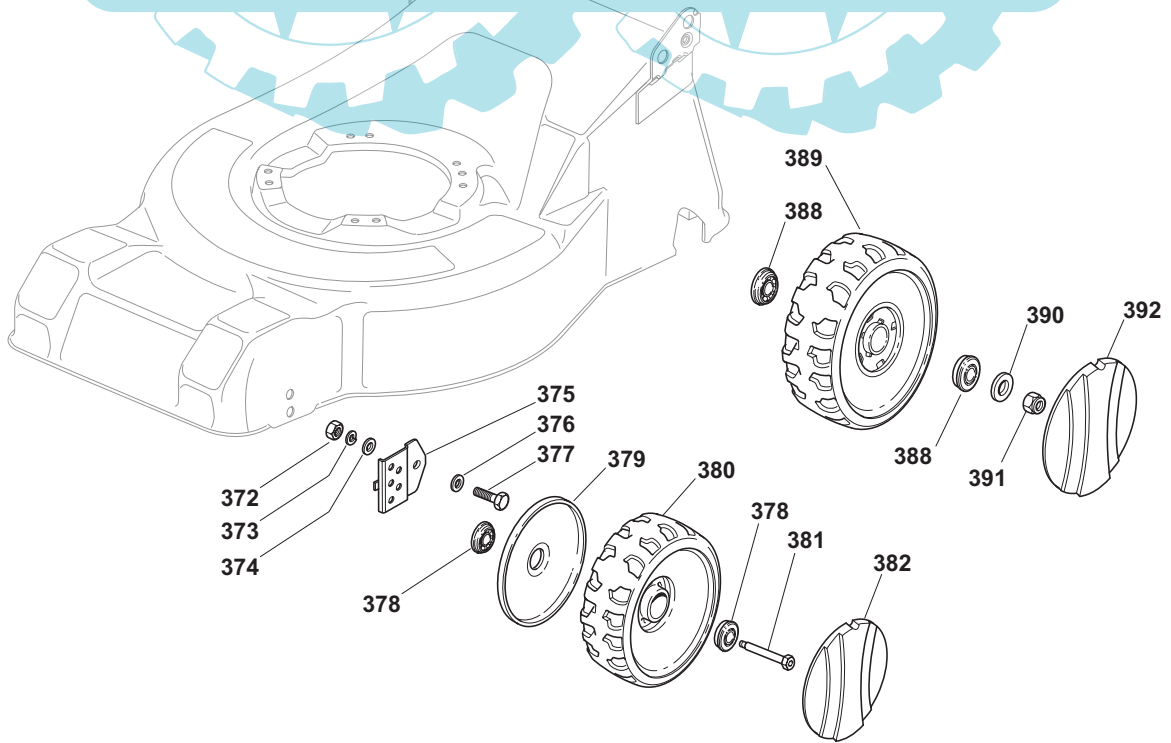

410 FRANCE REDUCTEURS

410 BI. CI. DI

www.ersatzteil-service.de

B098A

Ihr Ersatzteilspezialist im Internet

Ausgabe Issue 2008- 52		Bild Nr Picture No B098A		CMI 46 BA GETRIEBE RADAUFHÄNGUNG		CMI 46 BA TRANSMISSION WHEEL SUSPENSION		Seite Page 12	
Pos. Fig.	Anzahl/Quantity				Artikel Nr. Part No	Bezeichnung	Description	Satz Kit	Anmerkung Notes
372	2				12293200/0	Mutter.....	Nut.....		
373	2				12583500/0	Schloßscheibe.....	Washer.....		
374	2				12523070/0	Scheibe.....	Washer.....		
375	2				22551515/0	Radplatte.....	Wheel plate.....		
376	2				12521350/0	Scheibe.....	Washer.....		
377	2				12793102/0	Schraube.....	Screw.....		
378	4				22034515/1	Buchse.....	Bushing.....		
379	2				22600095/0	Radschutz.....	Wheel protection.....		
380	2				22686091/1	Rad.....	Wheel.....		
381	2				22524340/0	Radbolzen.....	Wheel bolt.....		
382	2				22110252/1	Radkappe.....	Hub cap.....		
385	2				12789000/0	Schraube.....	Screw.....		
386	1				81003279/2	Hebel.....	Lever.....		
387	2				12154330/0	Mutter.....	Nut.....		
388	4				22122200/0	Kugellager.....	Ball bearing.....		
389	2				81007343/0	Rad.....	Wheel.....		
390	2				12369500/0	Scheibe.....	Washer.....		
391	2				12155000/0	Mutter.....	Nut.....		
392	2				22110251/0	Radkappe.....	Hub cap.....		
401	2				22120105/1	Kranz.....	Ring gear.....		
402	1				22600093/0	Radschutz.....	Wheel cover.....		
403	4				12608600/0	Seegerring.....	Seegerring.....		
404	1				22570120/1	Ritzel- links.....	Pinion- LH.....		
405	2				19216035/0	Lager.....	Bearing.....		
406	1				22600092/0	Radschutz.....	Wheel cover.....		
407	1				81000147/0	Hinterradachse.....	Rear axle.....		
408	1				22570110/1	Ritzel- rechts.....	Pinion- RH.....		
410	1				81000675/0	Kupplungsdraht.....	Clutch handle.....		
411	1				81003099/0	Getriebe kpl.....	Transmission assy.....		
412	1				22601904/0	• Riemenscheibe.....	• Belt pulley.....		
413	1				12645705/0	• Stift.....	• Pin.....		
414	1				22033280/0	• Verstellstange.....	• Adjustment rod.....		
415	1				1111- 9747- 01	Riemen.....	Belt.....		
416	2				22753000/0	Stift.....	Pin.....		
421	1				22041957/1	Bush.....	Bush.....		
422	1				22450063/0	Feder.....	Spring.....		
423	1				22680009/0	Scheibe.....	Washer.....		
424	1				12154510/0	Mutter.....	Nut.....		
425	1				22110230/0	Kappe.....	Cap.....